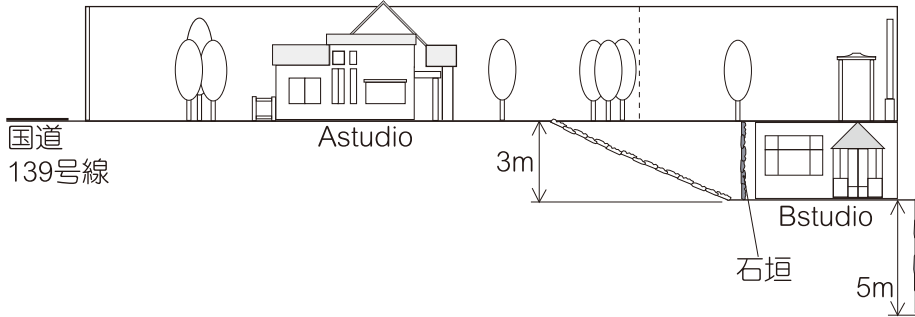

# Studio Leaf 河口湖 全体図

## 全体図 (側面)

## 全体図 (鳥瞰)