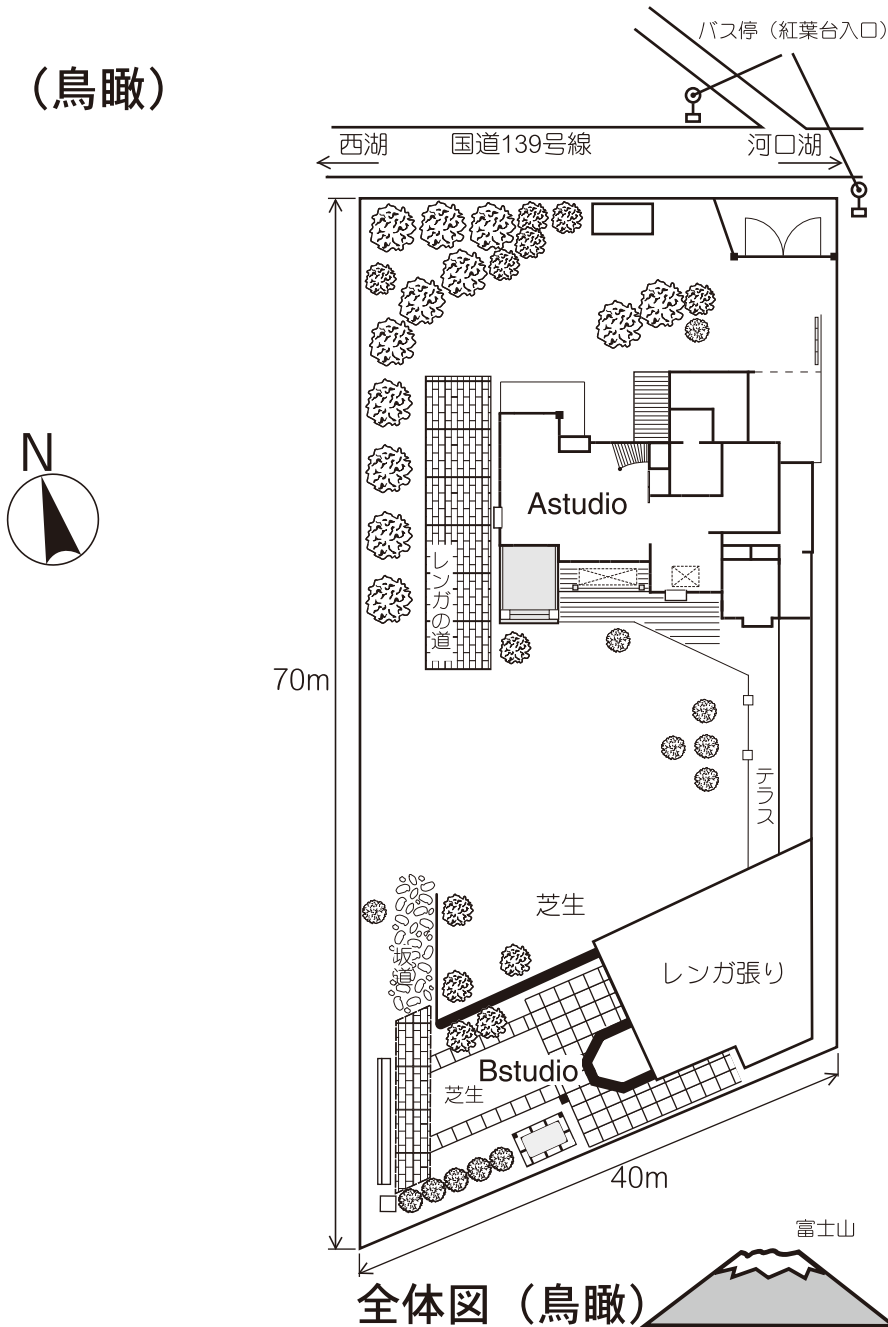

# Studio Leaf 河口湖 全体図

## 全体図 (側面)

## 全体図 (鳥瞰)